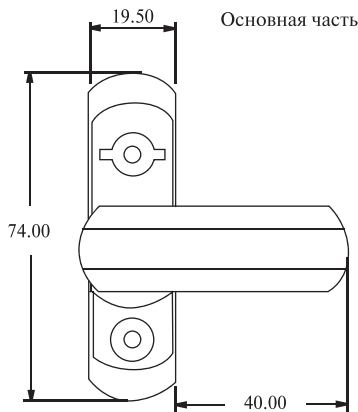

Основная часть с заглушками

Дополнительный замок с ключом

Регулировка по высоте профиля

Примечания: все размеры даны в миллиметрах

Установка к армированной конструкции

Установка с использованием самозатягивающейся гайки