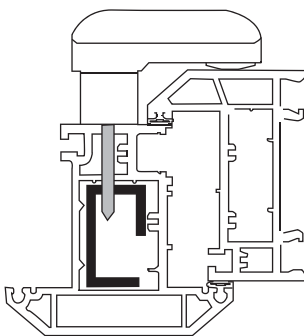

Основная часть с заглушками

Дополнительный замок с ключом

Регулировка по высоте профиля

Примечания: все размеры даны в миллиметрах

Установка к армированной конструкции

Установка с использованием самозатягивающейся гайки

1. Самозатягивающаяся гайка до установки

2. Самозатягивающаяся гайка в процессе установки

3. Самозатягивающаяся гайка полностью установленная

Коды деталей

Номер кода	Описание	Количество деталей в коробке	Описание продукции
Q920FFWL	Sash Jammer белый	10, 60	Все материалы соответствуют требованиям BS 7412 п. 4. Сплав литейный под давлением BS 1004.
Q920FFBL	Sash Jammer коричневый	10, 60	
Q920FF	Sash Jammer замок белый	10, 240	<p>Вся продукция подлежит дальнейшему развитию и улучшению. Все описания, иллюстрации, рисунки и технические требования, представленные в этой публикации не должны быть частью контракта. Право на изменения технических требований без предварительного уведомления или публичного объявления зарегистрировано.</p>
Q920FFB	Sash Jammer замок коричневый	100	
Q920FFPW	Sash Jammer накладка белая	100	
Q920FFPB	Sash Jammer накладка коричневая	100	
Q920BO9	Sash Jammer 9 мм сменная накладка	100	
Q920JN	Sash Jammer Самозатягивающаяся гайка	100	
W38H	Самозатягивающаяся гайка M5 и 40 фиксирующих винтов	100	