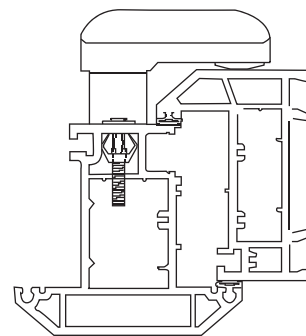

Основная часть с заглушками

Дополнительный замок с ключом

Регулировка по высоте профиля

Примечания: все размеры даны в миллиметрах

Установка к армированной конструкции

Установка с использованием самозатягивающейся гайки

1. Самозатягивающаяся гайка до установки

2. Самозатягивающаяся гайка в процессе установки

3. Самозатягивающаяся гайка полностью установленная

Коды деталей

Номер кода	Описание	Количество деталей в коробке	Описание продукции
Q920FFWL	Sash Jammer белый	10, 60	Все материалы соответствуют требованиям BS 7412 п. 4. Сплав литейный под давлением BS 1004.
Q920FFBL	Sash Jammer коричневый	10, 60	
Q920FF	Sash Jammer замок белый	10, 240	<p>Вся продукция подлежит дальнейшему развитию и улучшению. Все описания, иллюстрации, рисунки и технические требования, представленные в этой публикации не должны быть частью контракта. Право на изменения технических требований без предварительного уведомления или публичного объявления зарегистрировано.</p>
Q920FFB	Sash Jammer замок коричневый	100	
Q920FFPW	Sash Jammer накладка белая	100	
Q920FFPB	Sash Jammer накладка коричневая	100	
Q920BO9	Sash Jammer 9 мм сменная накладка	100	
Q920JN	Sash Jammer Самозатягивающаяся гайка	100	
W38H	Самозатягивающаяся гайка M5 и 40 фиксирующих винтов	100	