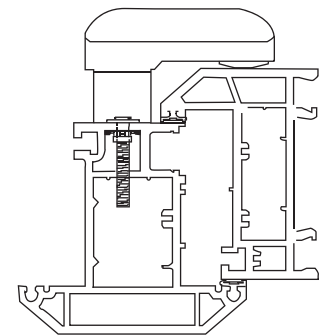

Основная часть с заглушками

Дополнительный замок с ключом

Регулировка по высоте профиля

Примечания: все размеры даны в миллиметрах

Установка к армированной конструкции

Установка с использованием самозатягивающейся гайки

1. Самозатягивающаяся гайка до установки

2. Самозатягивающаяся гайка в процессе установки

3. Самозатягивающаяся гайка полностью установленная

Коды деталей

Номер кода	Описание	Количество деталей в коробке	Описание продукции
Q920FFWL	Sash Jammer белый	10, 60	Все материалы соответствуют требованиям BS 7412 п. 4. Сплав литейный под давлением BS 1004.
Q920FFBL	Sash Jammer коричневый	10, 60	
Q920FF	Sash Jammer замок белый	10, 240	<p>Вся продукция подлежит дальнейшему развитию и улучшению. Все описания, иллюстрации, рисунки и технические требования, представленные в этой публикации не должны быть частью контракта. Право на изменения технических требований без предварительного уведомления или публичного объявления зарегистрировано.</p>
Q920FFB	Sash Jammer замок коричневый	100	
Q920FFPW	Sash Jammer накладка белая	100	
Q920FFPB	Sash Jammer накладка коричневая	100	
Q920BO9	Sash Jammer 9 мм сменная накладка	100	
Q920JN	Sash Jammer Самозатягивающаяся гайка	100	
W38H	Самозатягивающаяся гайка M5 и 40 фиксирующих винтов	100	