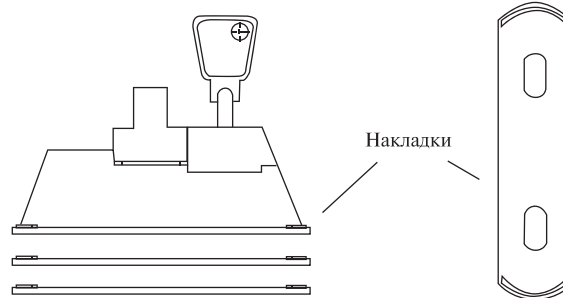

Содержимое комплекта The Sash Jammer

-  значительно увеличивает надёжность всех окон
-  устанавливается к уже существующему оборудованию, чтобы дополнить имеющееся устройство замка
-  подходит для всех ПВХ систем для окон и дверей
-  подходит как для использования с замком, так и без
-  может быть установлен на открывающиеся внутрь и наружу окна и двери
-  представлен в белом, коричневом и Hardex золотом цвете
-  может быть установлен как на новом окне, так и в качестве дополнения к уже установленным окнам и дверям
-  одобрен муниципальными учреждениями и ассоциацией домостроителей для повышения безопасности в доме UK

Основная часть с заглушками

Дополнительный замок с ключом

Регулировка по высоте профиля

Примечания: все размеры даны в миллиметрах

Установка к армированной конструкции

Установка с использованием самозатягивающейся гайки