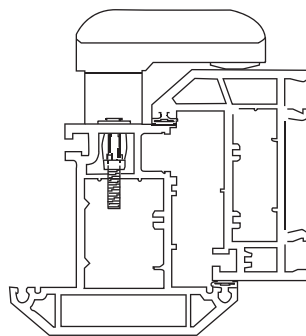

Основная часть с заглушками

Дополнительный замок с ключом

Регулировка по высоте профиля

Примечания: все размеры даны в миллиметрах

Установка к армированной конструкции

Установка с использованием самозатягивающейся гайки

1. Самозатягивающаяся гайка до установки

2. Самозатягивающаяся гайка в процессе установки

3. Самозатягивающаяся гайка полностью установленная

Коды деталей

Номер кода	Описание	Количество деталей в коробке	Описание продукции
Q920FFWL	Sash Jammer белый	10, 60	Все материалы соответствуют требованиям BS 7412 п. 4. Сплав литейный под давлением BS 1004.
Q920FFBL	Sash Jammer коричневый	10, 60	
Q920FF	Sash Jammer замок белый	10, 240	<p>Вся продукция подлежит дальнейшему развитию и улучшению. Все описания, иллюстрации, рисунки и технические требования, представленные в этой публикации не должны быть частью контракта. Право на изменения технических требований без предварительного уведомления или публичного объявления зарегистрировано.</p>
Q920FFB	Sash Jammer замок коричневый	100	
Q920FFPW	Sash Jammer накладка белая	100	
Q920FFPB	Sash Jammer накладка коричневая	100	
Q920BO9	Sash Jammer 9 мм сменная накладка	100	
Q920JN	Sash Jammer Самозатягивающаяся гайка	100	
W38H	Самозатягивающаяся гайка M5 и 40 фиксирующих винтов	100	