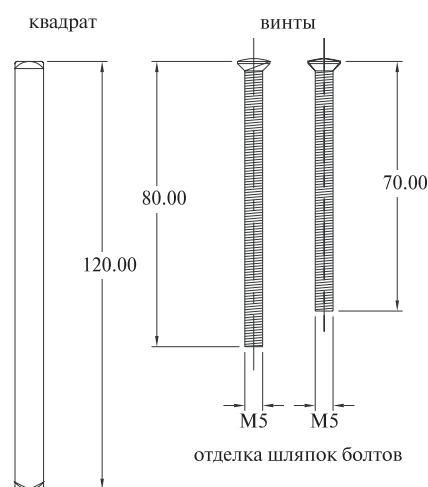

Примечание: все размеры приводятся в миллиметрах

Белый Φ белая краска
Hardex золотой Φ жёлтое покрытие

Коды деталей:

Кодовый номер	описание
DLMHANLLWL	дверная ручка белая
DLMHANLLHG	дверная ручка Hardex золотая

Количество: 15 ручек в упаковке

Детальное описание продукции:

- Материалы соответствуют требованиям BS7412 п.4. Сплав литейный под давлением BS7412.
- Стальные детали соответствуют требованиям BS970 п.1.
- Был пройден соляной тест в течение 240 часов.

Вся продукция подлежит дальнейшему развитию и улучшению. Все описания, иллюстрации, рисунки и технические требования, представленные в этой публикации не должны быть частью контракта. Право на изменения технических требований без предварительного уведомления или публичного объявления зарегистрировано.