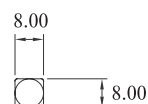

Примечание: все размеры приводятся в миллиметрах

Белый Φ белая краска
Hardex золотой Φ жёлтое покрытие

Коды деталей:

Кодовый номер	описание
DLMHANLLWL	дверная ручка белая
DLMHANLLHG	дверная ручка Hardex золотая

Количество: 15 ручек в упаковке

Детальное описание продукции:

- Материалы соответствуют требованиям BS7412 п.4. Сплав литейный под давлением BS7412.
- Стальные детали соответствуют требованиям BS970 п.1.
- Был пройден соляной тест в течение 240 часов.

Вся продукция подлежит дальнейшему развитию и улучшению. Все описания, иллюстрации, рисунки и технические требования, представленные в этой публикации не должны быть частью контракта. Право на изменения технических требований без предварительного уведомления или публичного объявления зарегистрировано.