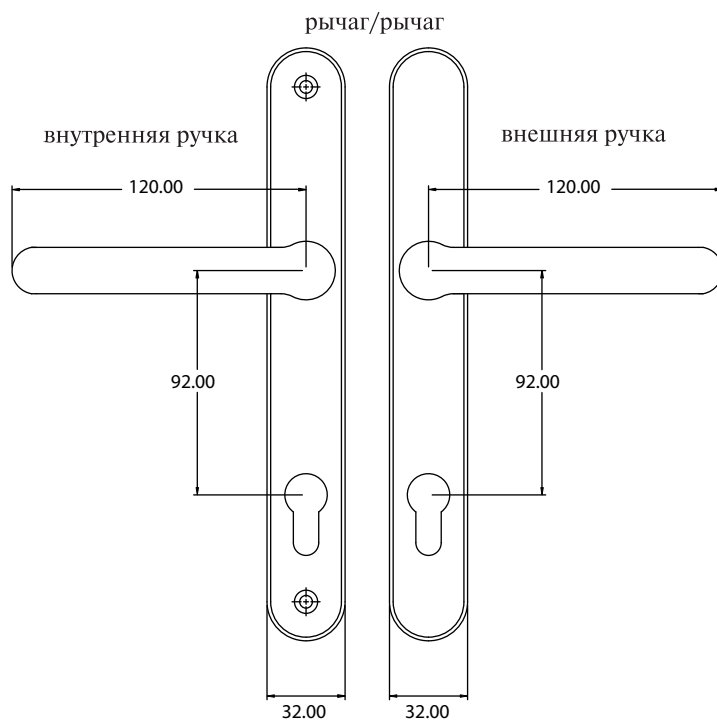

Примечание: все размеры приводятся в миллиметрах

Белый Φ белая краска
Hardex золотой Φ жёлтое покрытие

Коды деталей:

Кодовый номер	описание
DLMHANLLWL	дверная ручка белая
DLMHANLLHG	дверная ручка Hardex золотая

Количество: 15 ручек в упаковке

Детальное описание продукции:

- Материалы соответствуют требованиям BS7412 п.4. Сплав литейный под давлением BS7412.
- Стальные детали соответствуют требованиям BS970 п.1.
- Был пройден соляной тест в течение 240 часов.

Вся продукция подлежит дальнейшему развитию и улучшению. Все описания, иллюстрации, рисунки и технические требования, представленные в этой публикации не должны быть частью контракта. Право на изменения технических требований без предварительного уведомления или публичного объявления зарегистрировано.